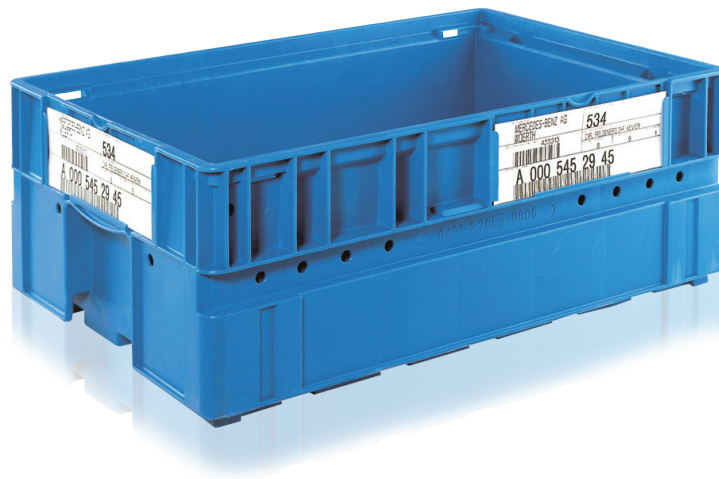

## Produktdatenblatt **C-KLT-6414**

## Produktdaten C-KLT-6414 (nach VDA-Norm 4500)

Abmessung	Gewicht	Inhaltslast	Volumen
Außenmaß: 600x400x148 mm Innenmaß: 532x346x98,5 mm	2,8 kg	50 kg	18,13 l

Anzahl Packeinheit (Europalette)

24

## Informationen EURO-Packeinheit

KLT pro Lage	Lagen pro Packeinheit	Maße
4	6	1200x800x1026 mm