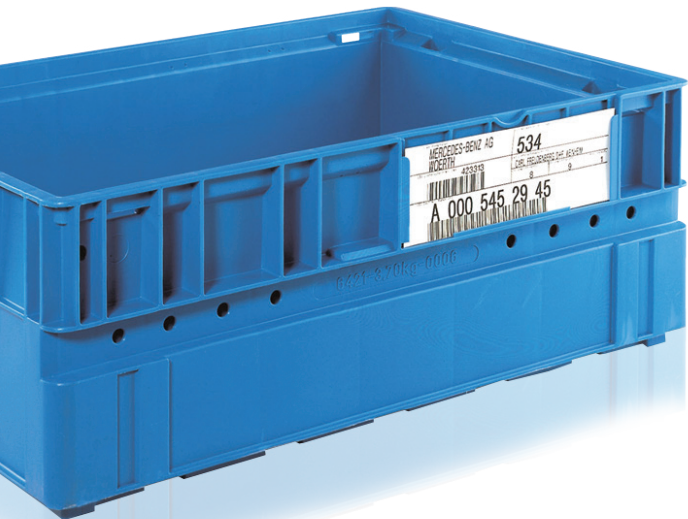

## Produktdatenblatt **C-KLT-6414**

## Produktdaten C-KLT-6414 (nach VDA-Norm 4500)

Abmessung	Gewicht	Inhaltslast	Volumen
Außenmaß: 600x400x148 mm Innenmaß: 532x346x98,5 mm	2,8 kg	50 kg	18,13 l

Anzahl Packeinheit (Europalette)

24

## Informationen EURO-Packeinheit

KLT pro Lage	Lagen pro Packeinheit	Maße
4	6	1200x800x1026 mm