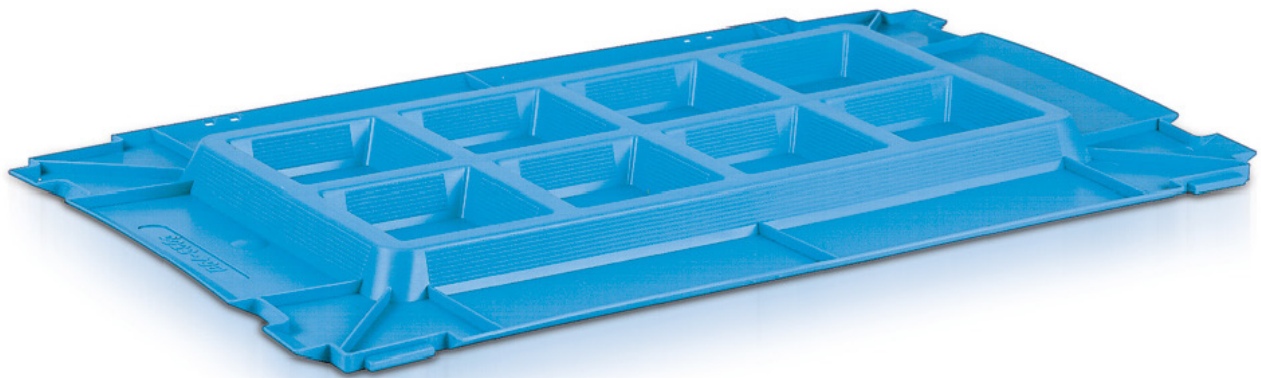

LHM-Pooling®

Pooling | Washing & Sanitizing | Recycling | Trade | Warehousing

Produktdatenblatt

D 64

Produktdaten D 64 VDA-C-KLT

Abmessung	Gewicht	Farbe	Material
600 x 400 mm	0,55 kg	lichtblau, RAL 5012	PP

VPE

200